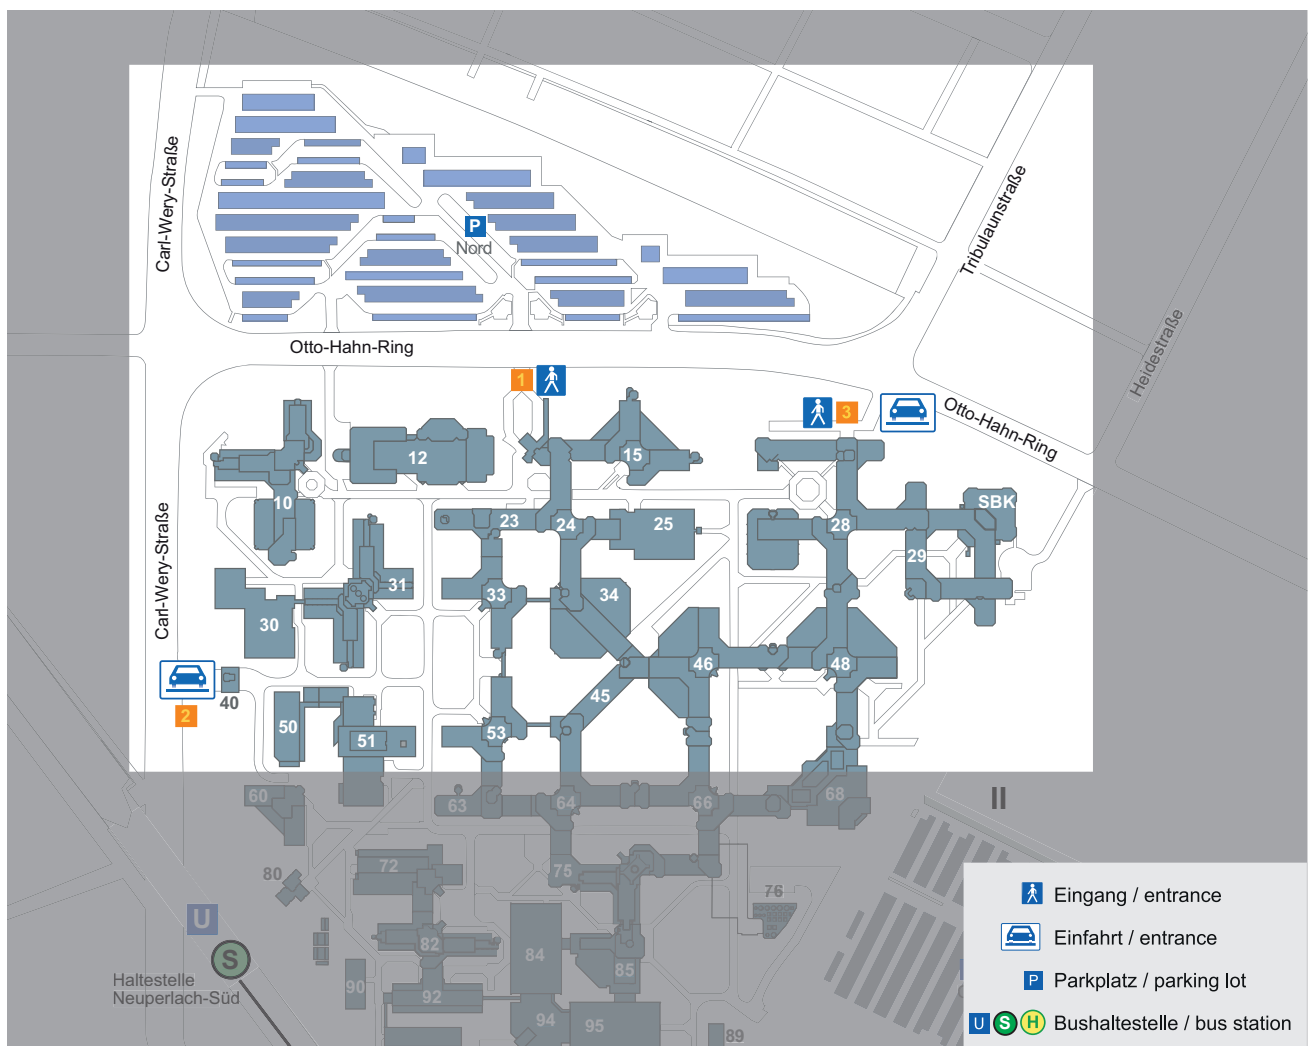

# Lageplan / Site plan

München Perlach / Munich Perlach, Otto-Hahn-Ring

**Siemens AG**  
Otto-Hahn-Ring 6  
81739 München  
Tel +49 (89)7805-0

# Lageplan / Site plan

München Perlach / Munich Perlach, Otto-Hahn-Ring

**1** Siemens AG  
 Otto-Hahn-Ring 6  
 Haupteingang Nord  
 81739 München  
 Tel +49 (89) 7805 28897

Empfang / Reception:  
 Mo - So 00:00 - 24:00

## Lageplan / Site plan

München Perlach / Munich Perlach, Otto-Hahn-Ring

**4** Siemens AG  
Carl-Wery-Straße  
Eingang Süd  
81739 München

Empfang / Reception:  
Mo - Fr 06:00 - 20:30  
  
Drehkreuz Süd / Turnstile South  
(n. Ausweiscodierung)  
Mo - So 00:00 - 24:00

**5** Siemens AG  
Drehkreuz Südost  
(n. Ausweiscodierung)  
Mo - So 00:00 - 24:00

**6** Siemens AG  
Drehkreuz Süd  
(n. Ausweiscodierung)  
Mo - So 00:00 - 24:00