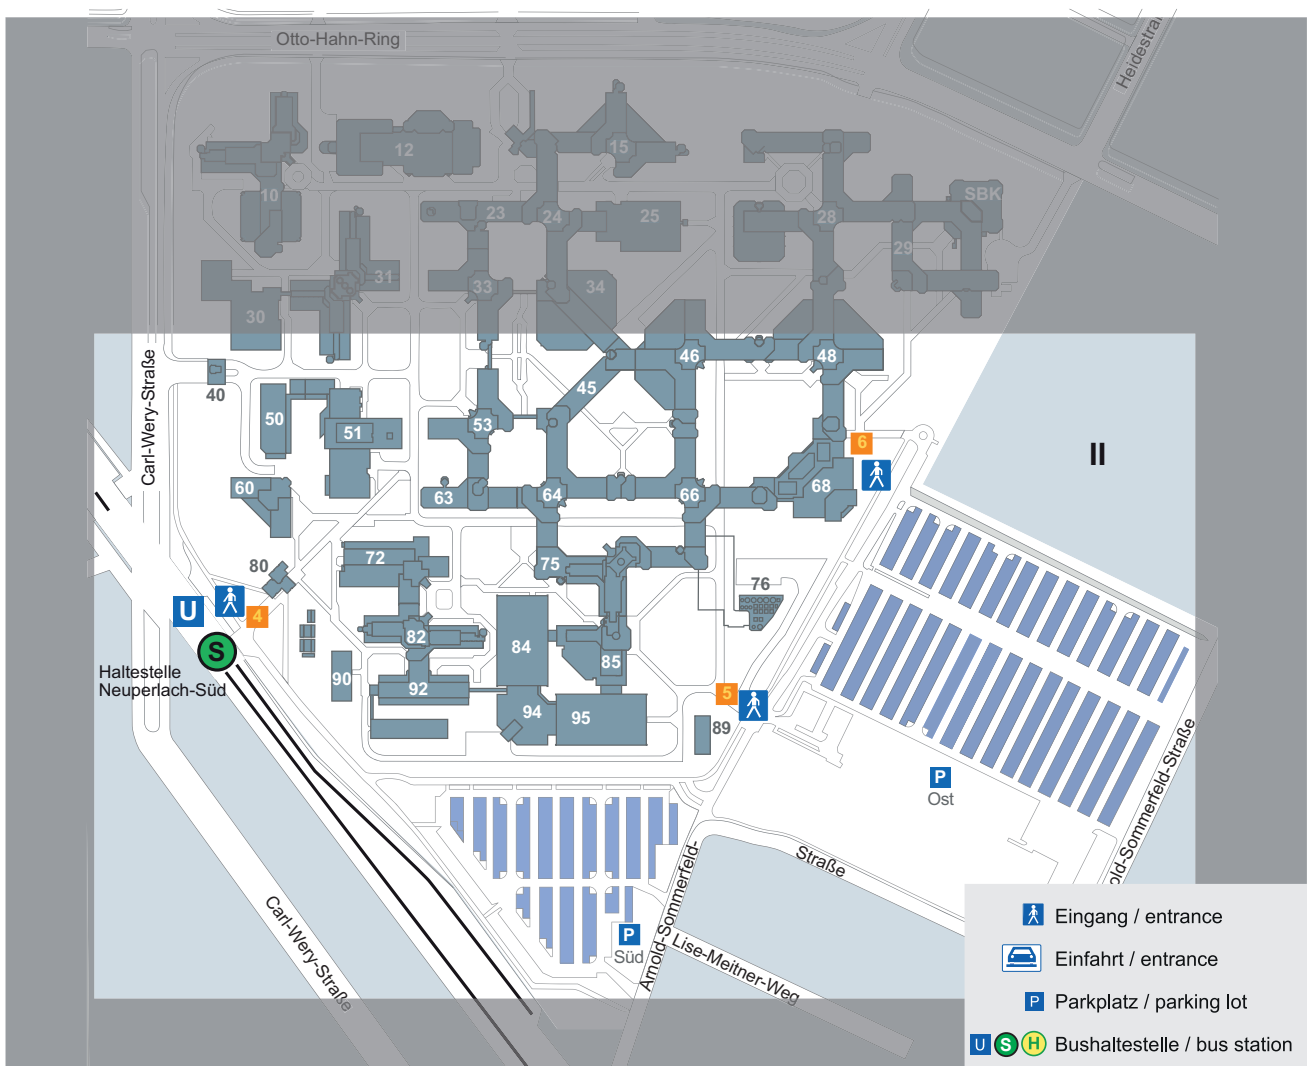

# Lageplan / Site plan

München Perlach / Munich Perlach, Otto-Hahn-Ring

**1** Siemens AG  
 Otto-Hahn-Ring 6  
 Haupteingang Nord  
 81739 München  
 Tel +49 (89) 7805 28897

Empfang / Reception:  
 Mo - So 00:00 - 24:00

## Lageplan / Site plan

München Perlach / Munich Perlach, Otto-Hahn-Ring

**4** Siemens AG  
Carl-Wery-Straße  
Eingang Süd  
81739 München

Empfang / Reception:  
Mo - Fr 06:00 - 20:30  
  
Drehkreuz Süd / Turnstile South  
(n. Ausweiscodierung)  
Mo - So 00:00 - 24:00

**5** Siemens AG  
Drehkreuz Südost  
(n. Ausweiscodierung)  
Mo - So 00:00 - 24:00

**6** Siemens AG  
Drehkreuz Süd  
(n. Ausweiscodierung)  
Mo - So 00:00 - 24:00