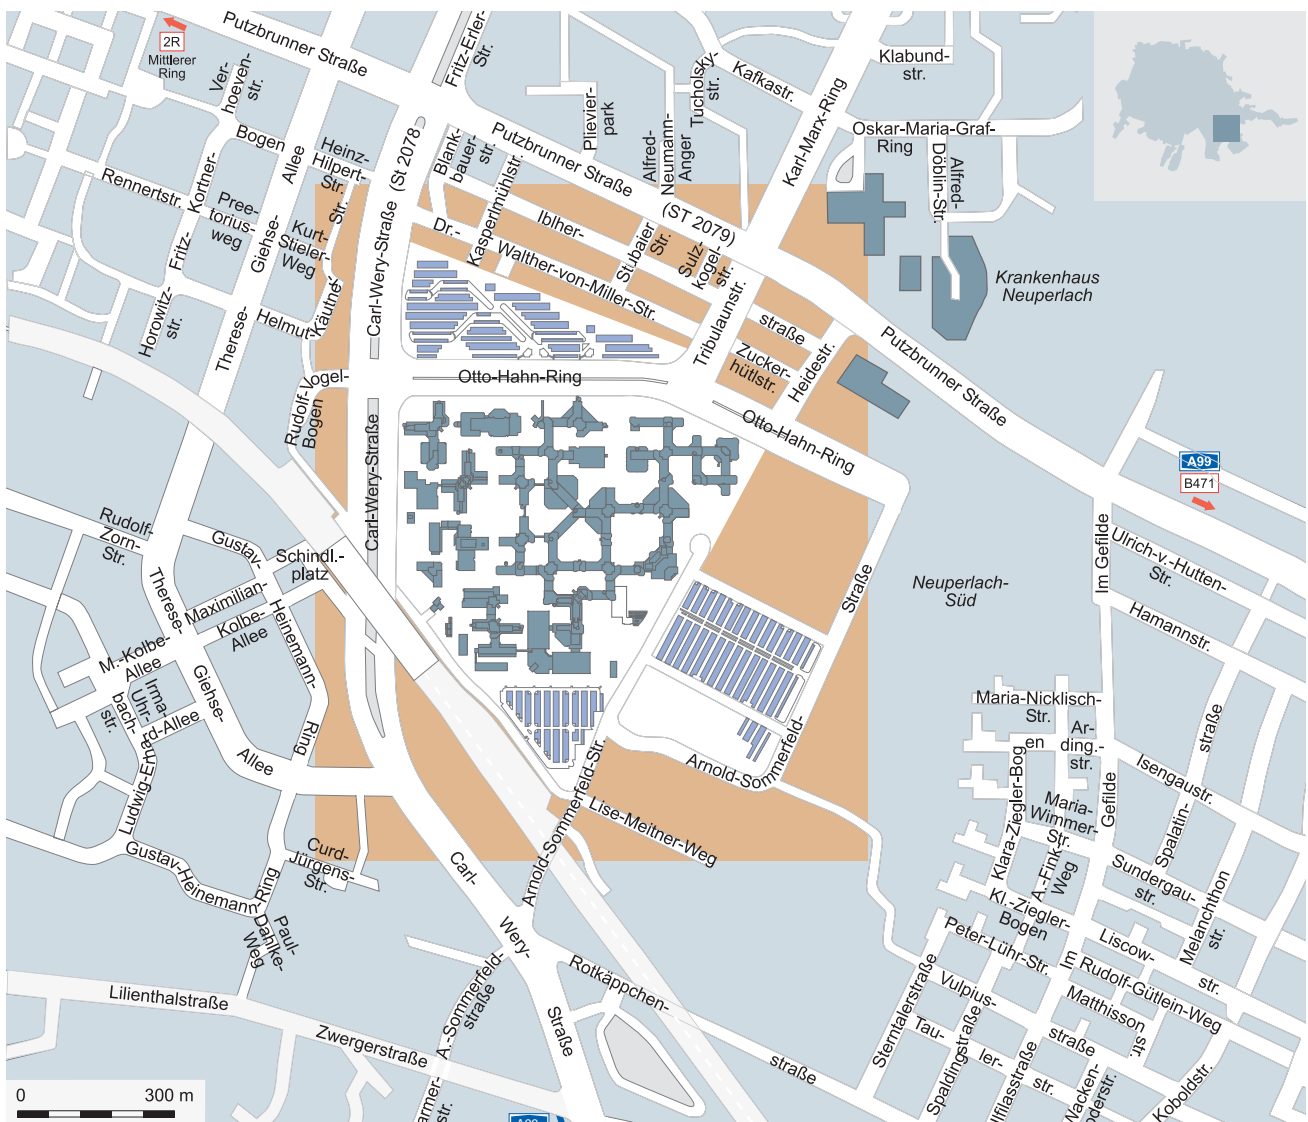

# Lageplan / Site plan

München Perlach / Munich Perlach, Otto-Hahn-Ring

**Siemens AG**  
Otto-Hahn-Ring 6  
81739 München  
Tel +49 (89)7805-0

# Lageplan / Site plan

München Perlach / Munich Perlach, Otto-Hahn-Ring

**1** Siemens AG  
 Otto-Hahn-Ring 6  
 Haupteingang Nord  
 81739 München  
 Tel +49 (89) 7805 28897

Empfang / Reception:  
 Mo - So 00:00 - 24:00

## Lageplan / Site plan

München Perlach / Munich Perlach, Otto-Hahn-Ring

**4** Siemens AG  
Carl-Wery-Straße  
Eingang Süd  
81739 München

Empfang / Reception:  
Mo - Fr 06:00 - 20:30  
  
Drehkreuz Süd / Turnstile South  
(n. Ausweiscodierung)  
Mo - So 00:00 - 24:00

**5** Siemens AG  
Drehkreuz Südost  
(n. Ausweiscodierung)  
Mo - So 00:00 - 24:00

**6** Siemens AG  
Drehkreuz Süd  
(n. Ausweiscodierung)  
Mo - So 00:00 - 24:00